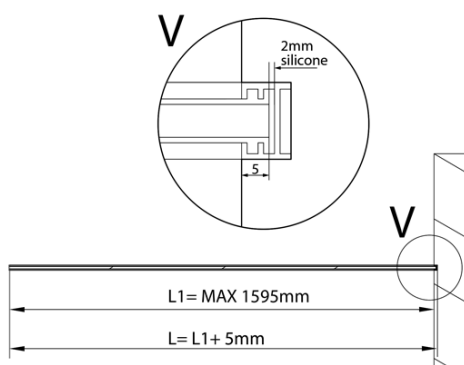

**ARCHITEX hartowane szkło szare, L 1200 - 1600mm,
H 1800-2600mm**

Kod: ALS1216

Podstawowe informacje

Marka: Polysan
Seria: ARCHITEX

Właściwości

Rodzaj szkła: Szkło szare
Wykończenie szkła: Antidrop
Grubość szkła: 8 mm
Waga / szt.: 87.0 kg
Opakowanie: 1 szt.
Gwarancja: 2 lata

Karta techniczna

L1=MAX 1595	H1=MAX 2600
L=L1+5=1600	H=H1-10=2590