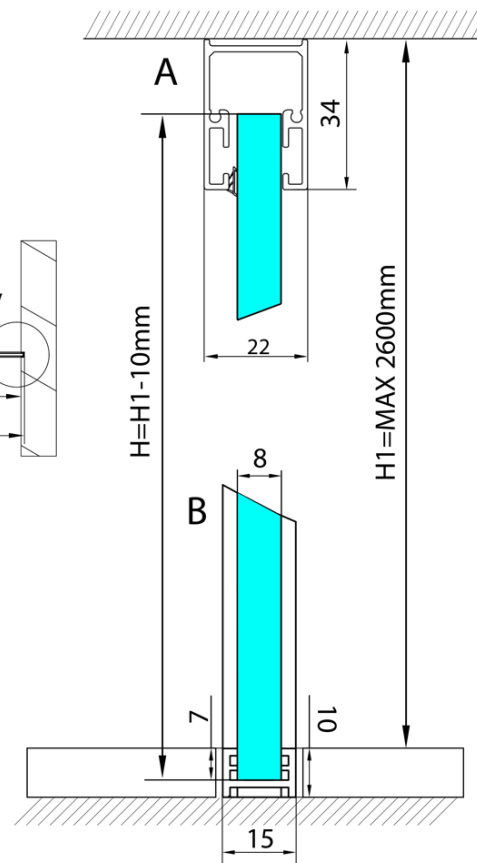

**ARCHITEX hartowane szkło szare, L 1200 - 1600mm,
H 1800-2600mm**

Kod: ALS1216

Podstawowe informacje

Marka: Polysan
Seria: ARCHITEX

Właściwości

Rodzaj szkła: Szkło szare
Wykończenie szkła: Antidrop
Grubość szkła: 8 mm
Waga / szt.: 87.0 kg
Opakowanie: 1 szt.
Gwarancja: 2 lata

Karta techniczna

L1=MAX 1595	H1=MAX 2600
L=L1+5=1600	H=H1-10=2590