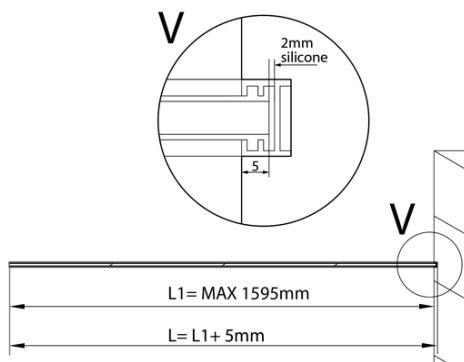

**ARCHITEX hartowane szkło czyste, L 1200 - 1600mm,  
H 1800-2600mm**

**Kod:** AL1216

**Podstawowe informacje**

**Marka:** Polysan  
**Seria:** ARCHITEX

**Właściwości**

**Rodzaj szkła:** Szkło czyste  
**Wykończenie szkła:** Antidrop  
**Grubość szkła:** 8 mm  
**Waga / szt.:** 87.0 kg  
**Opakowanie:** 1 szt.  
**Gwarancja:** 2 lata

Karta techniczna

$L1 = \text{MAX } 1595$	$H1 = \text{MAX } 2600$
$L = L1 + 5 = 1600$	$H = H1 - 10 = 2590$