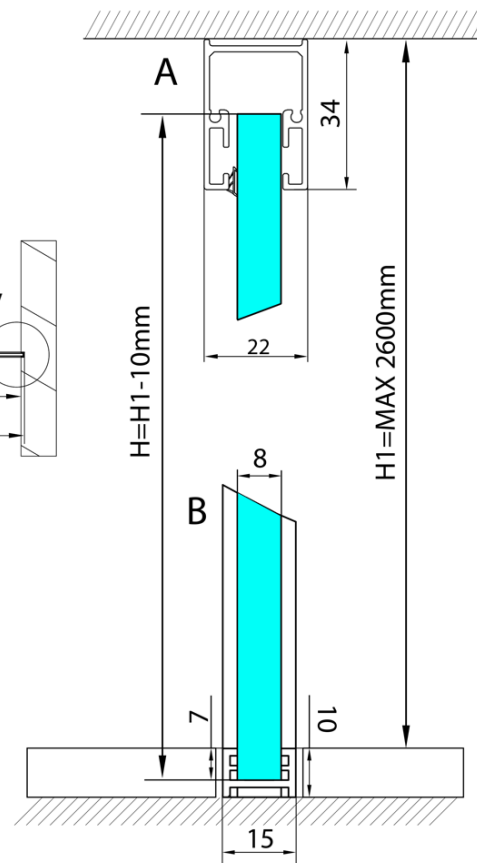

**ARCHITEX hartowane szkło czyste, L 1200 - 1600mm,  
H 1800-2600mm**

**Kod:** AL1216

**Podstawowe informacje**

**Marka:** Polysan  
**Seria:** ARCHITEX

**Właściwości**

**Rodzaj szkła:** Szkło czyste  
**Wykończenie szkła:** Antidrop  
**Grubość szkła:** 8 mm  
**Waga / szt.:** 87.0 kg  
**Opakowanie:** 1 szt.  
**Gwarancja:** 2 lata

Karta techniczna

$L1 = \text{MAX } 1595$	$H1 = \text{MAX } 2600$
$L = L1 + 5 = 1600$	$H = H1 - 10 = 2590$