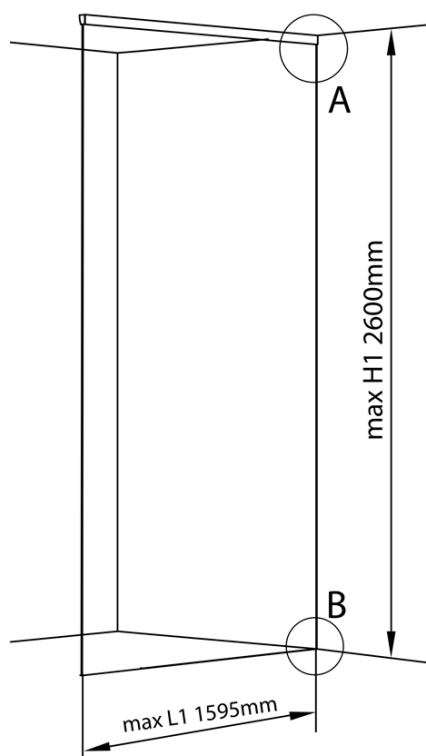

**ARCHITEX hartowane szkło czyste, L 1200 - 1600mm,  
H 1800-2600mm**

**Kod:** AL1216

**Podstawowe informacje**

**Marka:** Polysan  
**Seria:** ARCHITEX

**Właściwości**

**Rodzaj szkła:** Szkło czyste  
**Wykończenie szkła:** Antidrop  
**Grubość szkła:** 8 mm  
**Waga / szt.:** 87.0 kg  
**Opakowanie:** 1 szt.  
**Gwarancja:** 2 lata

Karta techniczna

$L1 = \text{MAX } 1595$	$H1 = \text{MAX } 2600$
$L = L1 + 5 = 1600$	$H = H1 - 10 = 2590$