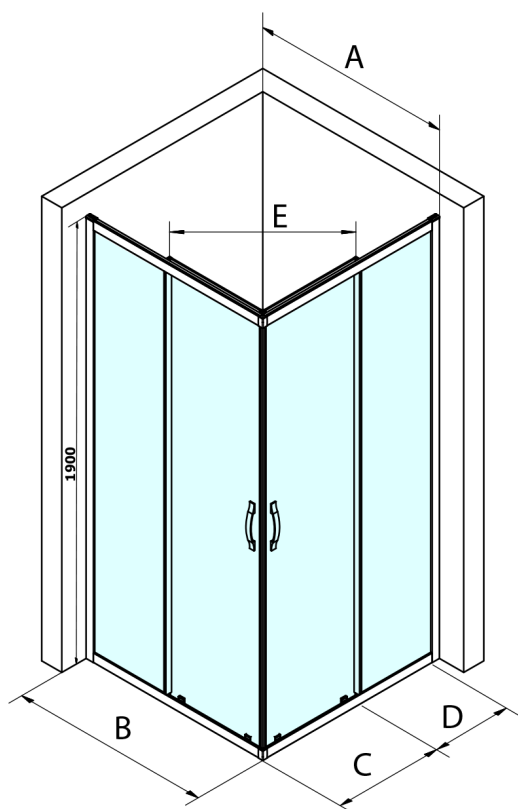

**SIGMA SIMPLY kabina prysznicowa 1000x800 mm,
instalacja L/R, wejście z rogu, szkło Brick**

Kod: GS2410GS2480

Rozmiary

Szerokość: 1000 mm

Wysokość: 1900 mm

Głębokość: 800 mm

Właściwości

Gwarancja: 3 lata

Karta techniczna

MODEL	A	B	C	D	E
GS2180	780-800	800	410	315	432
GS2190	880-900	900	460	365	503
GS2110	980-1000	1000	510	415	570
GS2111	1080-1100	1100	560	515	570
GS2112	1180-1200	1200	610	615	570
GS2480	780-800	800	410	315	432
GS2490	880-900	900	460	365	503
GS2410	980-1000	1000	510	415	570

Size	E
1200x1100	570
1200x1000	570
1200x900	538
1200x800	503
1100x1000	570
1100x800	503
1100x900	538
1000x900	538
1000x800	503
900x800	468