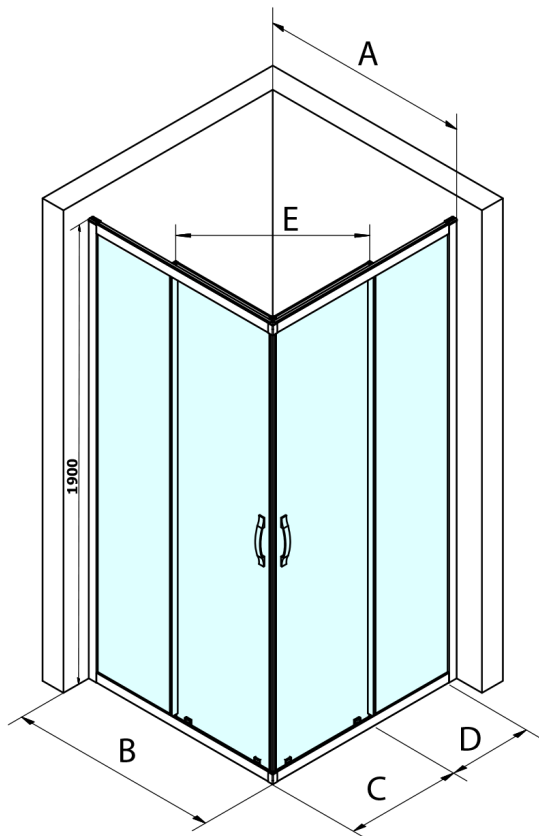

**SIGMA SIMPLY kabina prysznicowa 1000x900 mm,
instalacja L/R, wejście z rogu, szkło Brick**

Kod: GS2410GS2490

Podstawowe informacje

Marka: Gelco
Seria: SIGMA SIMPLY

Rozmiary

Szerokość: 1000 mm
Wysokość: 1900 mm
Głębokość: 900 mm

Właściwości

Kolor profilu: Chrom - Aluminium polerowane
Kształt: Prostokątna - wejście z rogu
Typ otwierania: Przesuwne
Szerokość wejścia: 538 mm
Rodzaj szkła: Szkło Brick
Wykończenie szkła: Coated glass
Grubość szkła: 6 mm
Właściwości: Z profilami
Waga / szt.: 67.0 kg
Opakowanie: 2 szt.
Gwarancja: 3 lata

**SIGMA SIMPLY kabina prysznicowa 1000x900 mm,
instalacja L/R, wejście z rogu, szkło Brick**

Karta techniczna

MODEL	A	B	C	D	E
GS2180	780-800	800	410	315	432
GS2190	880-900	900	460	365	503
GS2110	980-1000	1000	510	415	570
GS2111	1080-1100	1100	560	515	570
GS2112	1180-1200	1200	610	615	570
GS2480	780-800	800	410	315	432
GS2490	880-900	900	460	365	503
GS2410	980-1000	1000	510	415	570

Size	E
1200x1100	570
1200x1000	570
1200x900	538
1200x800	503
1100x1000	570
1100x800	503
1100x900	538
1000x900	538
1000x800	503
900x800	468