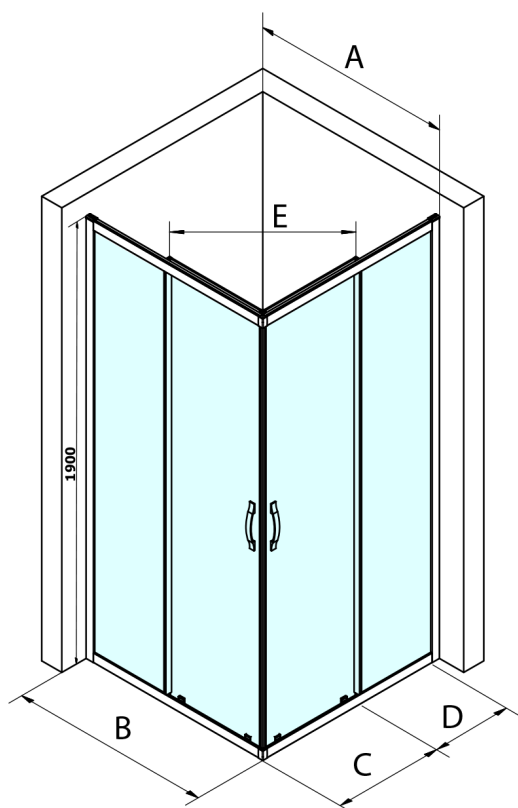

SIGMA SIMPLY kabina prysznicowa 1000x900 mm, instalacja L/R, wejście z rogu, szkło Brick

Kod: GS2410GS2490

Rozmiary

Szerokość: 1000 mm

Wysokość: 1900 mm

Głębokość: 900 mm

Właściwości

Gwarancja: 3 lata

Karta techniczna

MODEL	A	B	C	D	E
GS2180	780-800	800	410	315	432
GS2190	880-900	900	460	365	503
GS2110	980-1000	1000	510	415	570
GS2111	1080-1100	1100	560	515	570
GS2112	1180-1200	1200	610	615	570
GS2480	780-800	800	410	315	432
GS2490	880-900	900	460	365	503
GS2410	980-1000	1000	510	415	570

Size	E
1200x1100	570
1200x1000	570
1200x900	538
1200x800	503
1100x1000	570
1100x800	503
1100x900	538
1000x900	538
1000x800	503
900x800	468