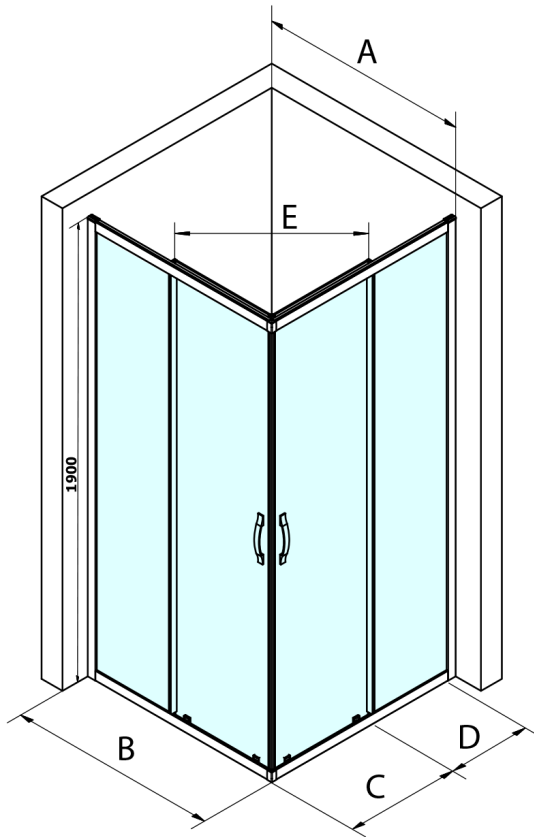

SIGMA SIMPLY kabina prysznicowa 900x900 mm, wejście z rogu, szkło Brick

Kod: GS2490GS2490

Podstawowe informacje

Marka: Gelco
Seria: SIGMA SIMPLY

Rozmiary

Szerokość: 900 mm
Wysokość: 1900 mm
Głębokość: 900 mm

Właściwości

Kolor profilu: Chrom - Aluminium polerowane
Kształt: Kwadratowa - wejście z rogu
Typ otwierania: Przesuwne
Szerokość wejścia: 503 mm
Rodzaj szkła: Szkło Brick
Wykończenie szkła: Coated glass
Grubość szkła: 6 mm
Właściwości: Z profilami
Waga / szt.: 64.0 kg
Opakowanie: 2 szt.
Gwarancja: 3 lata

SIGMA SIMPLY kabina prysznicowa 900x900 mm, wejście z rogu, szkło Brick

Karta techniczna

MODEL	A	B	C	D	E
GS2180	780-800	800	410	315	432
GS2190	880-900	900	460	365	503
GS2110	980-1000	1000	510	415	570
GS2111	1080-1100	1100	560	515	570
GS2112	1180-1200	1200	610	615	570
GS2480	780-800	800	410	315	432
GS2490	880-900	900	460	365	503
GS2410	980-1000	1000	510	415	570

Size	E
1200x1100	570
1200x1000	570
1200x900	538
1200x800	503
1100x1000	570
1100x800	503
1100x900	538
1000x900	538
1000x800	503
900x800	468