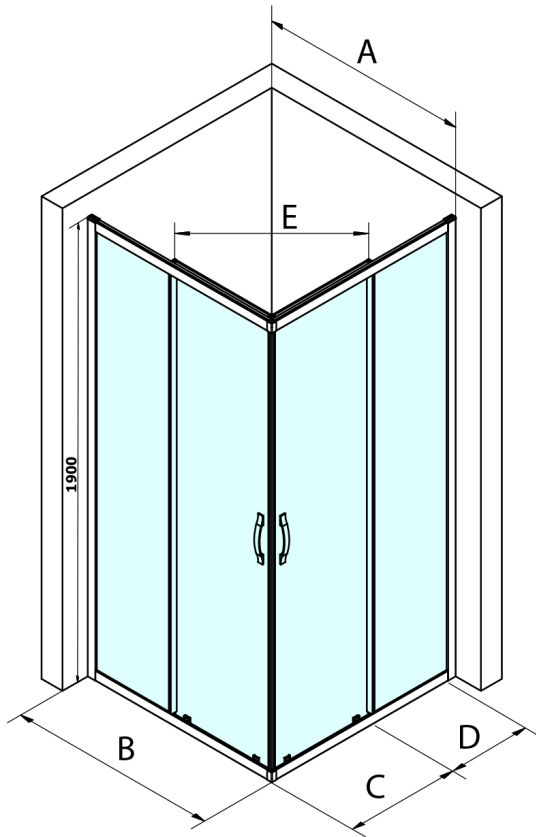

SIGMA SIMPLY kabina prysznicowa 900x900 mm, wejście z rogu, szkło Brick

Kod: GS2490GS2490

Podstawowe informacje

Marka: Gelco
Seria: SIGMA SIMPLY

Rozmiary

Szerokość: 900 mm
Wysokość: 1900 mm
Głębokość: 900 mm

Właściwości

Kolor profilu: Chrom - Aluminium polerowane
Kształt: Kwadratowa - wejście z rogu
Typ otwierania: Przesuwne
Szerokość wejścia: 503 mm
Rodzaj szkła: Szkło Brick
Wykończenie szkła: Coated glass
Grubość szkła: 6 mm
Właściwości: Z profilami
Waga / szt.: 64.0 kg
Opakowanie: 2 szt.
Gwarancja: 3 lata

SIGMA SIMPLY kabina prysznicowa 900x900 mm, wejście z rogu, szkło Brick

Karta techniczna

MODEL	A	B	C	D	E
GS2180	780-800	800	410	315	432
GS2190	880-900	900	460	365	503
GS2110	980-1000	1000	510	415	570
GS2111	1080-1100	1100	560	515	570
GS2112	1180-1200	1200	610	615	570
GS2480	780-800	800	410	315	432
GS2490	880-900	900	460	365	503
GS2410	980-1000	1000	510	415	570

Size	E
1200x1100	570
1200x1000	570
1200x900	538
1200x800	503
1100x1000	570
1100x800	503
1100x900	538
1000x900	538
1000x800	503
900x800	468