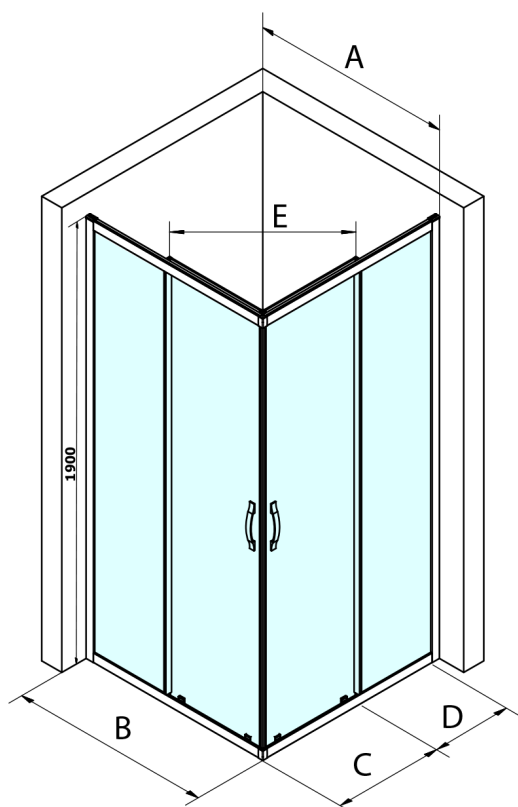

Karta techniczna