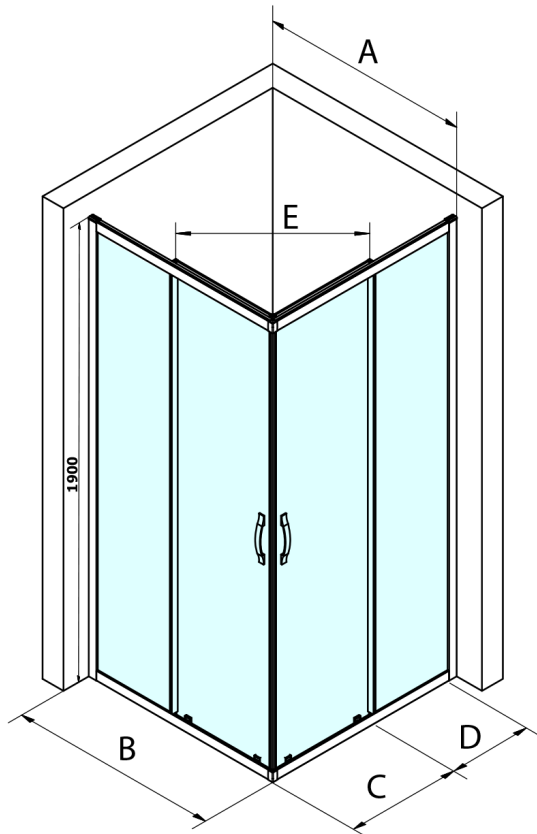

**SIGMA SIMPLY kabina prysznicowa 1000x1000 mm,
wejście z rogu, szkło Brick**

Karta techniczna