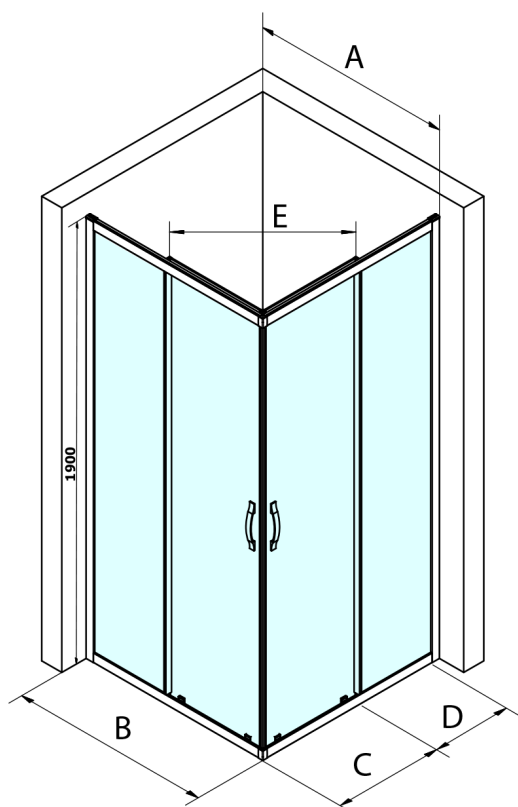

SIGMA SIMPLY kabina prysznicowa 1000x1000 mm, wejście z rogu, szkło Brick

Kod: GS2410GS2410

Rozmiary

Szerokość: 1000 mm

Wysokość: 1900 mm

Głębokość: 1000 mm

Właściwości

Gwarancja: 3 lata

Karta techniczna

MODEL	A	B	C	D	E
GS2180	780-800	800	410	315	432
GS2190	880-900	900	460	365	503
GS2110	980-1000	1000	510	415	570
GS2111	1080-1100	1100	560	515	570
GS2112	1180-1200	1200	610	615	570
GS2480	780-800	800	410	315	432
GS2490	880-900	900	460	365	503
GS2410	980-1000	1000	510	415	570

Size	E
1200x1100	570
1200x1000	570
1200x900	538
1200x800	503
1100x1000	570
1100x800	503
1100x900	538
1000x900	538
1000x800	503
900x800	468