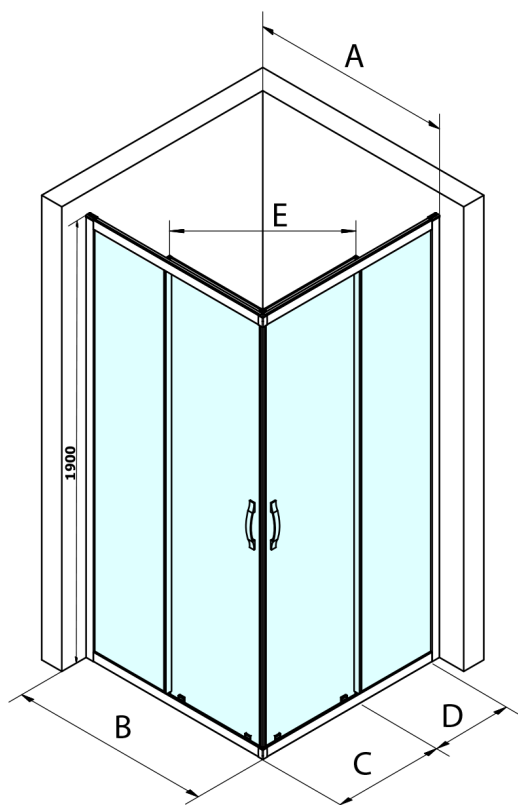

SIGMA SIMPLY kabina prysznicowa 900x800 mm, instalacja L/R, wejście z rogu

Kod: GS2190GS2180

Rozmiary

Szerokość: 900 mm
 Wysokość: 1900 mm
 Głębokość: 800 mm

Właściwości

Gwarancja: 3 lata

Karta techniczna

MODEL	A	B	C	D	E
GS2180	780-800	800	410	315	432
GS2190	880-900	900	460	365	503
GS2110	980-1000	1000	510	415	570
GS2111	1080-1100	1100	560	515	570
GS2112	1180-1200	1200	610	615	570
GS2480	780-800	800	410	315	432
GS2490	880-900	900	460	365	503
GS2410	980-1000	1000	510	415	570

Size	E
1200x1100	570
1200x1000	570
1200x900	538
1200x800	503
1100x1000	570
1100x800	503
1100x900	538
1000x900	538
1000x800	503
900x800	468