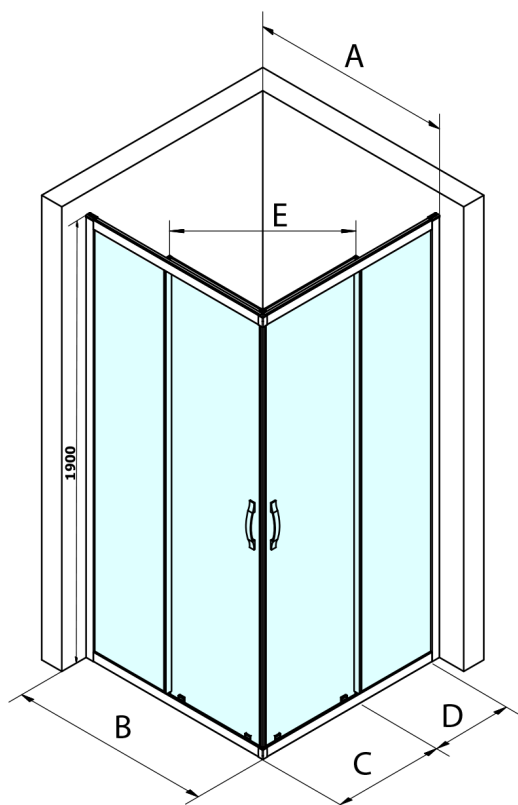

SIGMA SIMPLY kabina prysznicowa 1000x900 mm, instalacja L/R, wejście z rogu

Kod: GS2110GS2190

Rozmiary

Szerokość: 1000 mm

Wysokość: 1900 mm

Głębokość: 900 mm

Właściwości

Gwarancja: 3 lata

Karta techniczna

| MODEL | A | B | C | D | E |
|--------|-----------|------|-----|-----|-----|
| GS2180 | 780-800 | 800 | 410 | 315 | 432 |
| GS2190 | 880-900 | 900 | 460 | 365 | 503 |
| GS2110 | 980-1000 | 1000 | 510 | 415 | 570 |
| GS2111 | 1080-1100 | 1100 | 560 | 515 | 570 |
| GS2112 | 1180-1200 | 1200 | 610 | 615 | 570 |
| GS2480 | 780-800 | 800 | 410 | 315 | 432 |
| GS2490 | 880-900 | 900 | 460 | 365 | 503 |
| GS2410 | 980-1000 | 1000 | 510 | 415 | 570 |

| Size | E |
|-----------|-----|
| 1200x1100 | 570 |
| 1200x1000 | 570 |
| 1200x900 | 538 |
| 1200x800 | 503 |
| 1100x1000 | 570 |
| 1100x800 | 503 |
| 1100x900 | 538 |
| 1000x900 | 538 |
| 1000x800 | 503 |
| 900x800 | 468 |