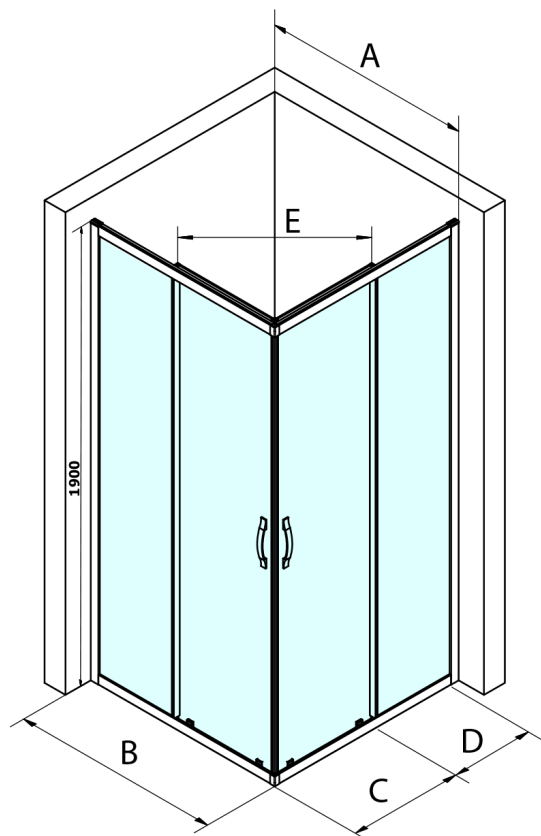

SIGMA SIMPLY kabina prysznicowa 800x800 mm, wejście z rogu, szkło czyste

Kod: GS2180GS2180

Podstawowe informacje

Marka: Gelco
Seria: SIGMA SIMPLY

Rozmiary

Szerokość: 800 mm
Wysokość: 1900 mm
Głębokość: 800 mm

Właściwości

Kolor profilu: Chrom - Aluminium polerowane
Kształt: Kwadratowa - wejście z rogu
Typ otwierania: Przesuwne
Szerokość wejścia: 432 mm
Rodzaj szkła: Szkło czyste
Wykończenie szkła: Coated glass
Grubość szkła: 6 mm
Właściwości: Z profilami
Waga / szt.: 58.0 kg
Opakowanie: 2 szt.
Gwarancja: 3 lata

Karta techniczna

MODEL	A	B	C	D	E
GS2180	780-800	800	410	315	432
GS2190	880-900	900	460	365	503
GS2110	980-1000	1000	510	415	570
GS2111	1080-1100	1100	560	515	570
GS2112	1180-1200	1200	610	615	570
GS2480	780-800	800	410	315	432
GS2490	880-900	900	460	365	503
GS2410	980-1000	1000	510	415	570

Size	E
1200x1100	570
1200x1000	570
1200x900	538
1200x800	503
1100x1000	570
1100x800	503
1100x900	538
1000x900	538
1000x800	503
900x800	468