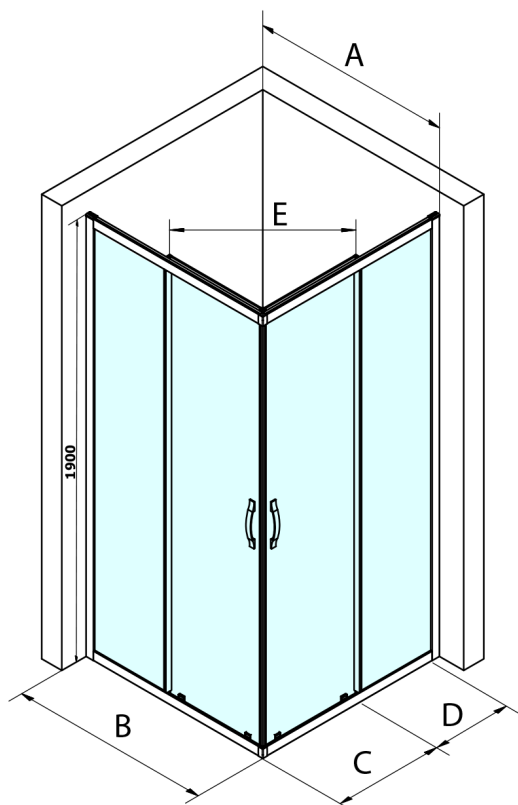

SIGMA SIMPLY kabina prysznicowa 800x800 mm, wejście z rogu, szkło czyste

Kod: GS2180GS2180

Rozmiary

Szerokość: 800 mm
 Wysokość: 1900 mm
 Głębokość: 800 mm

Właściwości

Gwarancja: 3 lata

Karta techniczna

MODEL	A	B	C	D	E
GS2180	780-800	800	410	315	432
GS2190	880-900	900	460	365	503
GS2110	980-1000	1000	510	415	570
GS2111	1080-1100	1100	560	515	570
GS2112	1180-1200	1200	610	615	570
GS2480	780-800	800	410	315	432
GS2490	880-900	900	460	365	503
GS2410	980-1000	1000	510	415	570

Size	E
1200x1100	570
1200x1000	570
1200x900	538
1200x800	503
1100x1000	570
1100x800	503
1100x900	538
1000x900	538
1000x800	503
900x800	468