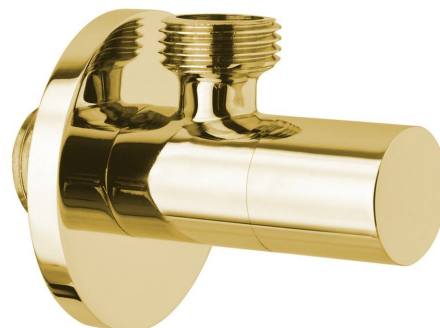

## Zawór kątowy, 3/8' x 1/2', złoty

Kod: SL017

### Podstawowe informacje

Marka: Sapho

### Właściwości

Kolor: Złoty  
Materiał: Mosiądz  
Rozmiar gwintu: 1/2"x3/8"  
Wyposażenie: Bez filtra  
Waga / szt.: 0.16 kg  
Opakowanie: 1 szt.  
Gwarancja: 2 lata

Karta techniczna