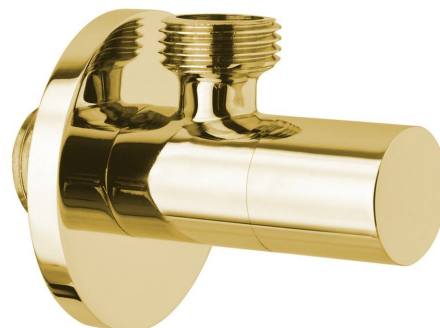

Zawór kątowy, 3/8' x 1/2', złoty

Kod: SL017

Podstawowe informacje

Marka: Sapho

Właściwości

Kolor: Złoty
Materiał: Mosiądz
Rozmiar gwintu: 1/2"x3/8"
Wyposażenie: Bez filtra
Waga / szt.: 0.16 kg
Opakowanie: 1 szt.
Gwarancja: 2 lata