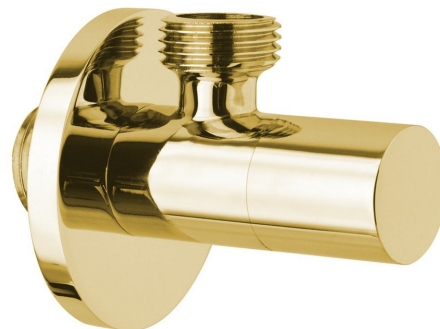

Zawór kątowy, 3/8' x 1/2', złoty

Kod: SL017

Właściwości

Kolor: Złoty
 Materiał: Mosiądz
 Gwarancja: 2 lata

Karta techniczna