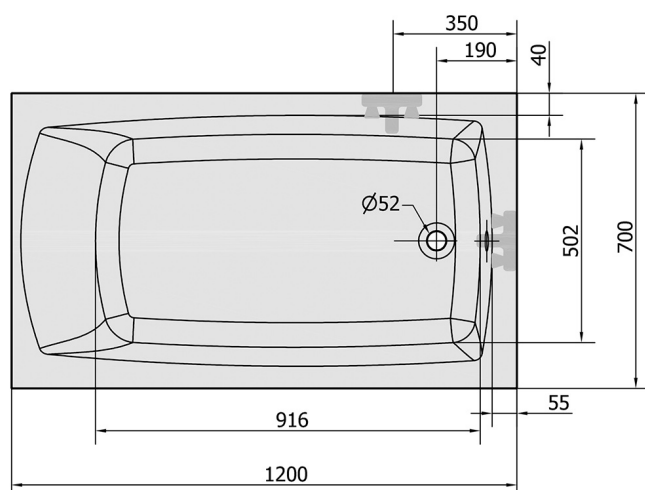

LILY SLIM wanna prostokątna 120x70x39cm, biała

Kod: 25111S

Rozmiary

Długość: 1200 mm

Szerokość: 700 mm

Wysokość: 390 mm

Objętość: 150 l

Właściwości

Kolor: Biały

Materiał: Akryl

Gwarancja: 10 lat

Karta techniczna

VOLUME 150L