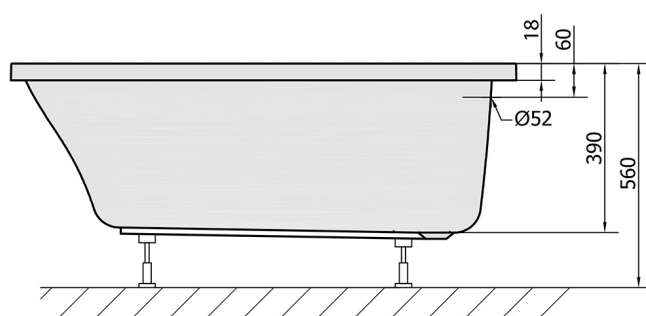

LILY SLIM wanna prostokątna 120x70x39cm, biała

Kod: 25111S

Rozmiary

Długość: 1200 mm

Szerokość: 700 mm

Wysokość: 390 mm

Objętość: 150 l

Właściwości

Kolor: Biały

Materiał: Akryl

Gwarancja: 10 lat

Karta techniczna

VOLUME 150L