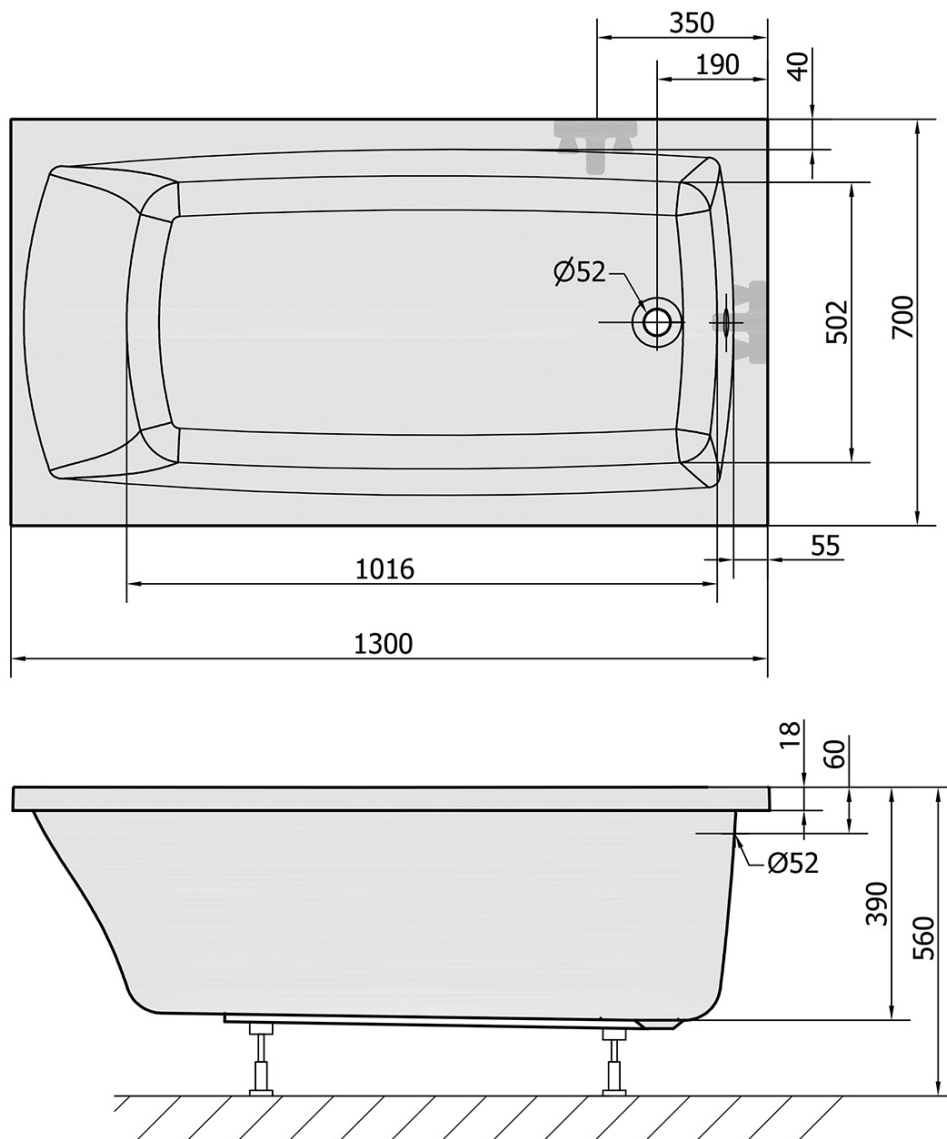

#### Rozmiary

Długość: 1300 mm

Szerokość: 700 mm

Wysokość: 390 mm

Objętość: 167 l

#### Właściwości

Kolor: Biały

Warianty kolorystyczne: Według wzornika

Materiał: Akryl

Kształt: Prostokątne

Instalacja: Do zabudowy

Średnica odpływu: 52 mm

Właściwości: Wysokość krawędzi 18 mm (SLIM)

Opakowanie nie zawiera: Syfon, Zestaw odpływowy

Waga / szt.: 23.47 kg

Opakowanie: 1 szt.

Gwarancja: 10 lat

#### Polecamy dokupić

1 szt. Nogi do wanny akrylowej Polysan, 51,5cm, para (Kod: PO60-60)

1 szt. Syfon 6/4", DN40 (Kod: 72693)

Karta techniczna

VOLUME 167L