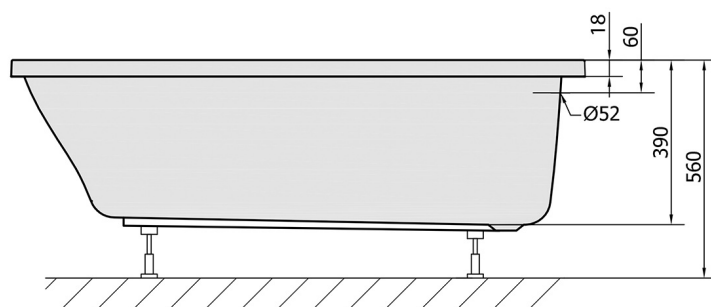

LILY SLIM wanna prostokątna 140x70x39cm, biała

Kod: 72201S

Rozmiary

Długość: 1400 mm
Szerokość: 700 mm
Wysokość: 390 mm
Objętość: 173 l

Właściwości

Kolor: Biały
Materiał: Akryl
Gwarancja: 10 lat

VOLUME 173L