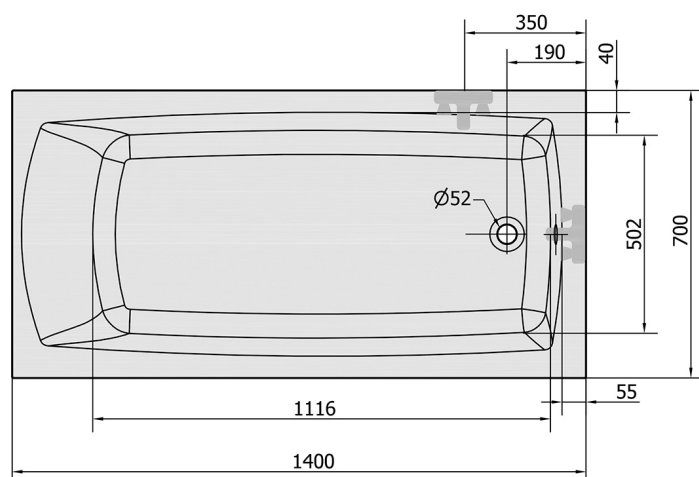

LILY SLIM wanna prostokątna 140x70x39cm, biała

Kod: 72201S

Rozmiary

Długość: 1400 mm
Szerokość: 700 mm
Wysokość: 390 mm
Objętość: 173 l

Właściwości

Kolor: Biały
Materiał: Akryl
Gwarancja: 10 lat

VOLUME 173L