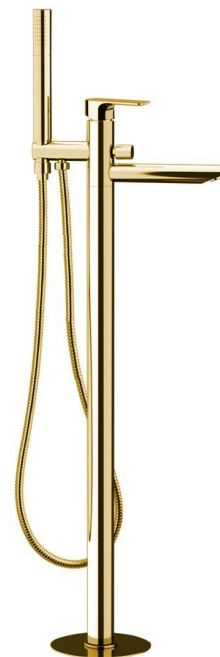

SPY bateria wannowa do podłogi, złoto

Kod: PY21/17

Rozmiary

Szerokość: 50 mm
Wysokość: 920 mm
Głębokość: 195 mm

Właściwości

Kolor: Złoty
Materiał: Mosiądz
Gwarancja: 6 lat

Karta techniczna