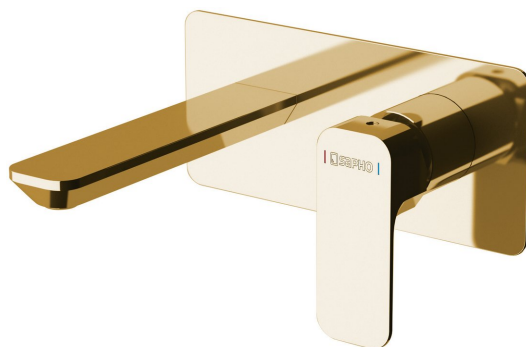

Kod: PY08/17

Podstawowe informacje

Marka: Sapho

Seria: SPY

Rozmiary

Szerokość: 220 mm

Wysokość: 100 mm

Głębokość: 170 mm

Właściwości

Kolor: Złoty

Materiał: Mosiądz

Kształt: Kanciaste

Instalacja: Podtynkowa

Rodzaj sterowania: Dźwignia

Średnica głowicy: 35 mm

Waga / szt.: 3.063 kg

Opakowanie: 1 szt.

Gwarancja: 6 lat

Części zamienne

Perlator, gwint zewnętrzny M24x1, plastik (Kod: NDA803FLBA)

KEROX ECO zapasowa głowica niska, 35mm (Kod: 2121B2)

Głowica zamienna, 35mm, niska (Kod: 521601)

Perlator, gwint zewnętrzny M24x1, plastik (Kod: NDA803NE)

Karta techniczna