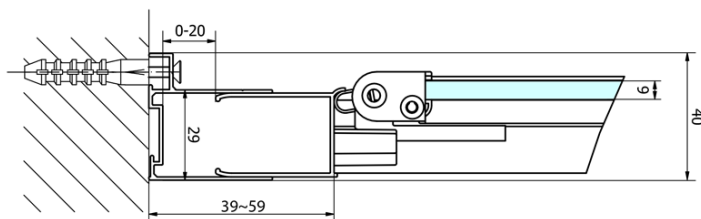

## Rozmiary

Szerokość: 1000 mm

Wysokość: 1900 mm

Głębokość: 1000 mm

## Właściwości

Kolor profilu: Chrom - Aluminium polerowane

Kształt: Kabiny prysznicowe kwadratowe

Typ otwierania: Składane

Kierunek otwierania: Uniwersalne

Szerokość wejścia: 625 mm

Rodzaj szkła: Szkło czyste

Grubość szkła: 6 mm

Właściwości: Z profilami

Waga / szt.: 62.0 kg

Opakowanie: 2 szt.

Gwarancja: 2 lata

EASY kabina prysznicowa 1000x1000mm, drzwi składane, L/R wariant, czyste szkło

Karta techniczna

Type	EL1970	EL1980	EL1990	EL1910
B	686~726	786~826	886~926	986~1026
C	390	480	550	625