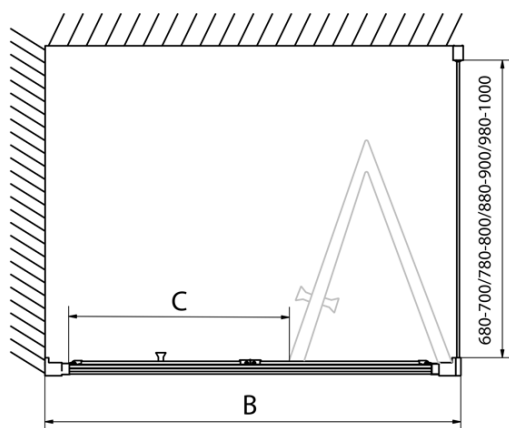

## Rozmiary

Szerokość: 1000 mm

Wysokość: 1900 mm

Głębokość: 1000 mm

## Właściwości

Kolor profilu: Chrom - Aluminium polerowane

Kształt: Kabiny prysznicowe kwadratowe

Typ otwierania: Składane

Kierunek otwierania: Uniwersalne

Szerokość wejścia: 625 mm

Rodzaj szkła: Szkło czyste

Grubość szkła: 6 mm

Właściwości: Z profilami

Waga / szt.: 62.0 kg

Opakowanie: 2 szt.

Gwarancja: 2 lata

EASY kabina prysznicowa 1000x1000mm, drzwi składane, L/R wariant, czyste szkło

Karta techniczna

Type	EL1970	EL1980	EL1990	EL1910
B	686~726	786~826	886~926	986~1026
C	390	480	550	625