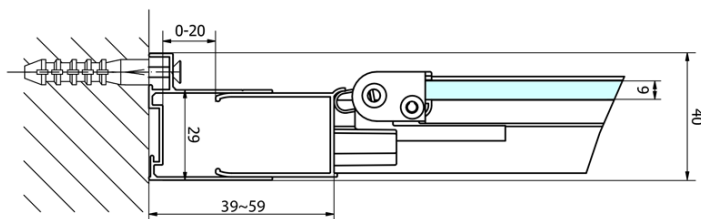

Głębokość: 1000 mm

Właściwości

Kolor profilu: Chrom - Aluminium polerowane

Kształt: Kabiny prysznicowe kwadratowe

Typ otwierania: Składane

Kierunek otwierania: Uniwersalne

Szerokość wejścia: 625 mm

Rodzaj szkła: Szkło czyste

Grubość szkła: 6 mm

Właściwości: Z profilami

Waga / szt.: 62.0 kg

Opakowanie: 2 szt.

Gwarancja: 2 lata

EASY kabina prysznicowa 1000x1000mm, drzwi składane, L/R wariant, czyste szkło

Karta techniczna

Type	EL1970	EL1980	EL1990	EL1910
B	686~726	786~826	886~926	986~1026
C	390	480	550	625