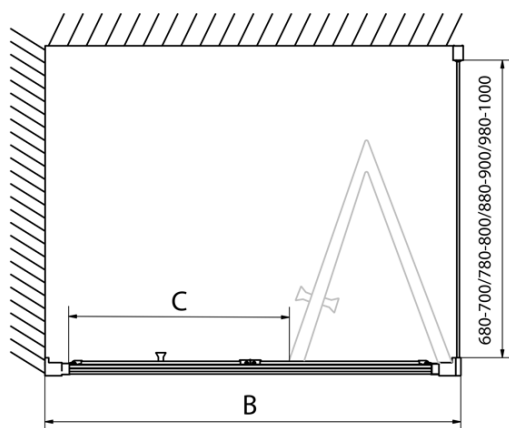

Głębokość: 1000 mm

Właściwości

Kolor profilu: Chrom - Aluminium polerowane

Kształt: Kabiny prysznicowe kwadratowe

Typ otwierania: Składane

Kierunek otwierania: Uniwersalne

Szerokość wejścia: 625 mm

Rodzaj szkła: Szkło czyste

Grubość szkła: 6 mm

Właściwości: Z profilami

Waga / szt.: 62.0 kg

Opakowanie: 2 szt.

Gwarancja: 2 lata

EASY kabina prysznicowa 1000x1000mm, drzwi składane, L/R wariant, czyste szkło

Karta techniczna

Type	EL1970	EL1980	EL1990	EL1910
B	686~726	786~826	886~926	986~1026
C	390	480	550	625