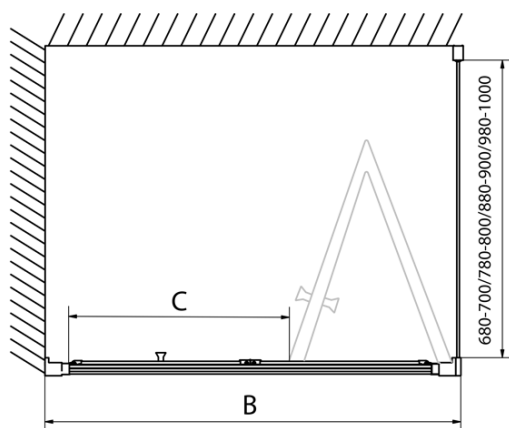

Głębokość: 1000 mm

Właściwości

Kolor profilu: Chrom - Aluminium polerowane

Kształt: Kabiny prysznicowe kwadratowe

Typ otwierania: Składane

Kierunek otwierania: Uniwersalne

Szerokość wejścia: 625 mm

Rodzaj szkła: Szkło czyste

Grubość szkła: 6 mm

Właściwości: Z profilami

Waga / szt.: 62.0 kg

Opakowanie: 2 szt.

Gwarancja: 2 lata

EASY kabina prysznicowa 1000x1000mm, drzwi składane, L/R wariant, czyste szkło

Karta techniczna

| Type | EL1970 | EL1980 | EL1990 | EL1910 |
|------|---------|---------|---------|----------|
| B | 686~726 | 786~826 | 886~926 | 986~1026 |
| C | 390 | 480 | 550 | 625 |