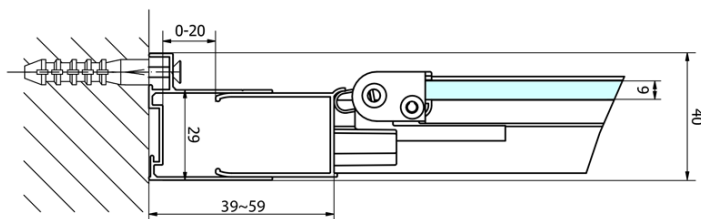

Głębokość: 1000 mm

Właściwości

Kolor profilu: Chrom - Aluminium polerowane

Kształt: Kabiny prysznicowe kwadratowe

Typ otwierania: Składane

Kierunek otwierania: Uniwersalne

Szerokość wejścia: 625 mm

Rodzaj szkła: Szkło czyste

Grubość szkła: 6 mm

Właściwości: Z profilami

Waga / szt.: 62.0 kg

Opakowanie: 2 szt.

Gwarancja: 2 lata

EASY kabina prysznicowa 1000x1000mm, drzwi składane, L/R wariant, czyste szkło

Karta techniczna

| Type | EL1970 | EL1980 | EL1990 | EL1910 |
|------|---------|---------|---------|----------|
| B | 686~726 | 786~826 | 886~926 | 986~1026 |
| C | 390 | 480 | 550 | 625 |