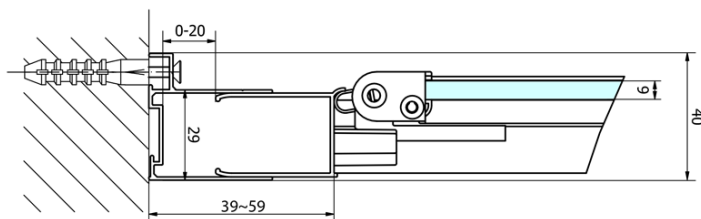

EASY kabina prysznicowa 1000x1000mm, drzwi składane, L/R wariant, czyste szkło

Karta techniczna

Type	EL1970	EL1980	EL1990	EL1910
B	686~726	786~826	886~926	986~1026
C	390	480	550	625