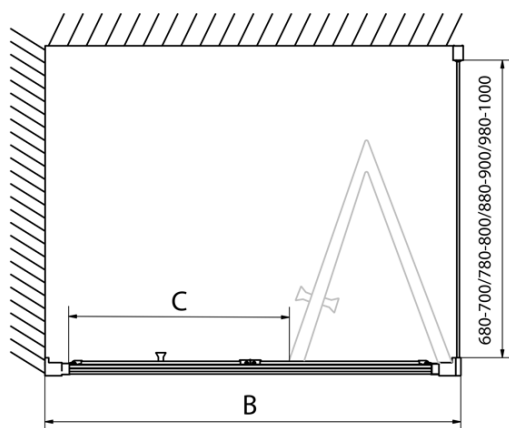

EASY kabina prysznicowa 1000x1000mm, drzwi składane, L/R wariant, czyste szkło

Karta techniczna

Type	EL1970	EL1980	EL1990	EL1910
B	686~726	786~826	886~926	986~1026
C	390	480	550	625