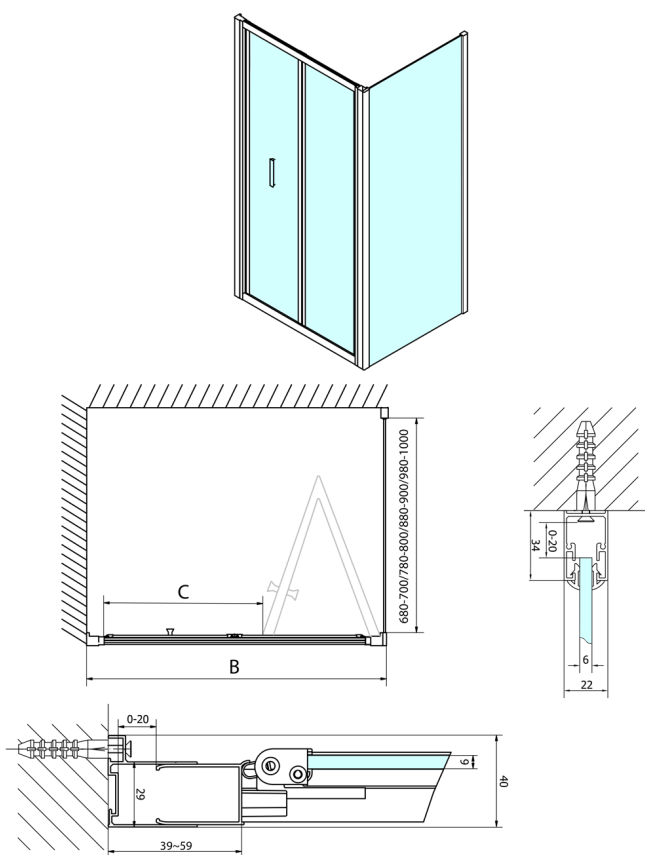

EASY kabina prysznicowa 1000x1000mm, drzwi składane, L/R wariant, czyste szkło

Kod: EL1910EL3415

Rozmiary

Szerokość: 1000 mm

Wysokość: 1900 mm

Głębokość: 1000 mm

Właściwości

Gwarancja: 2 lata

Karta techniczna

Type	EL1970	EL1980	EL1990	EL1910
B	686-726	786-826	886-926	986-1026
C	390	480	550	625