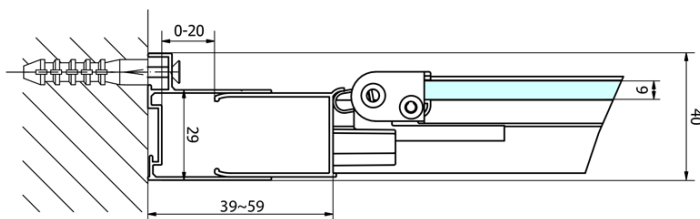

Głębokość: 900 mm

Właściwości

Kolor profilu: Chrom - Aluminium polerowane

Kształt: Kabiny prysznicowe prostokątne

Typ otwierania: Składane

Kierunek otwierania: Uniwersalne

Szerokość wejścia: 625 mm

Rodzaj szkła: Szkło czyste

Grubość szkła: 6 mm

Właściwości: Z profilami

Waga / szt.: 59.0 kg

Opakowanie: 2 szt.

Gwarancja: 2 lata

EASY kabina prysznicowa 1000x900mm, drzwi składane, L/R, szkło czyste

Karta techniczna

Type	EL1970	EL1980	EL1990	EL1910
B	686~726	786~826	886~926	986~1026
C	390	480	550	625