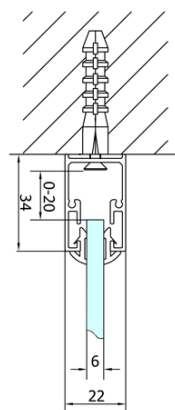

Głębokość: 900 mm

Właściwości

Kolor profilu: Chrom - Aluminium polerowane

Kształt: Kabiny prysznicowe prostokątne

Typ otwierania: Składane

Kierunek otwierania: Uniwersalne

Szerokość wejścia: 625 mm

Rodzaj szkła: Szkło czyste

Grubość szkła: 6 mm

Właściwości: Z profilami

Waga / szt.: 59.0 kg

Opakowanie: 2 szt.

Gwarancja: 2 lata

EASY kabina prysznicowa 1000x900mm, drzwi składane, L/R, szkło czyste

Karta techniczna

Type	EL1970	EL1980	EL1990	EL1910
B	686~726	786~826	886~926	986~1026
C	390	480	550	625