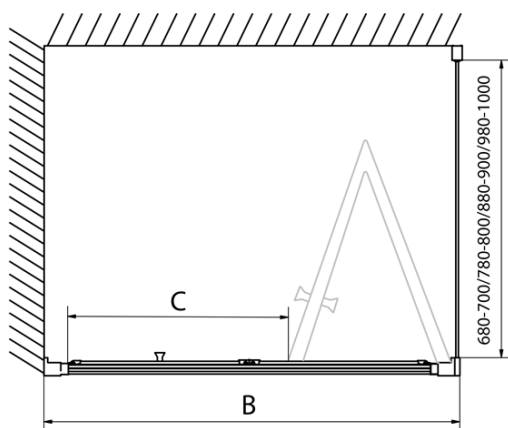

Głębokość: 900 mm

Właściwości

Kolor profilu: Chrom - Aluminium polerowane

Kształt: Kabiny prysznicowe prostokątne

Typ otwierania: Składane

Kierunek otwierania: Uniwersalne

Szerokość wejścia: 625 mm

Rodzaj szkła: Szkło czyste

Grubość szkła: 6 mm

Właściwości: Z profilami

Waga / szt.: 59.0 kg

Opakowanie: 2 szt.

Gwarancja: 2 lata

EASY kabina prysznicowa 1000x900mm, drzwi składane, L/R, szkło czyste

Karta techniczna

Type	EL1970	EL1980	EL1990	EL1910
B	686~726	786~826	886~926	986~1026
C	390	480	550	625