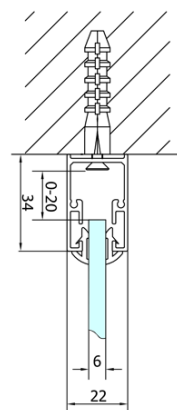

Głębokość: 900 mm

Właściwości

Kolor profilu: Chrom - Aluminium polerowane

Kształt: Kabiny prysznicowe prostokątne

Typ otwierania: Składane

Kierunek otwierania: Uniwersalne

Szerokość wejścia: 625 mm

Rodzaj szkła: Szkło czyste

Grubość szkła: 6 mm

Właściwości: Z profilami

Waga / szt.: 59.0 kg

Opakowanie: 2 szt.

Gwarancja: 2 lata

EASY kabina prysznicowa 1000x900mm, drzwi składane, L/R, szkło czyste

Karta techniczna

Type	EL1970	EL1980	EL1990	EL1910
B	686~726	786~826	886~926	986~1026
C	390	480	550	625