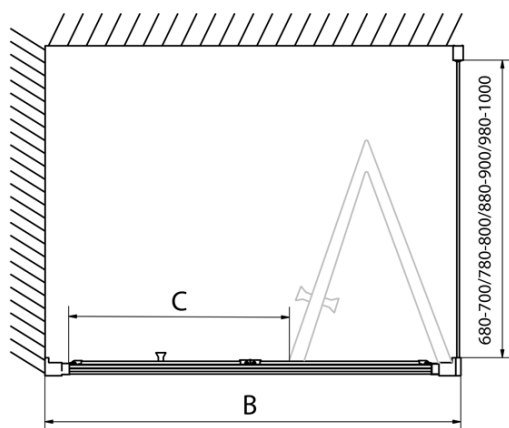

Głębokość: 900 mm

Właściwości

Kolor profilu: Chrom - Aluminium polerowane

Kształt: Kabiny prysznicowe prostokątne

Typ otwierania: Składane

Kierunek otwierania: Uniwersalne

Szerokość wejścia: 625 mm

Rodzaj szkła: Szkło czyste

Grubość szkła: 6 mm

Właściwości: Z profilami

Waga / szt.: 59.0 kg

Opakowanie: 2 szt.

Gwarancja: 2 lata

EASY kabina prysznicowa 1000x900mm, drzwi składane, L/R, szkło czyste

Karta techniczna

Type	EL1970	EL1980	EL1990	EL1910
B	686~726	786~826	886~926	986~1026
C	390	480	550	625