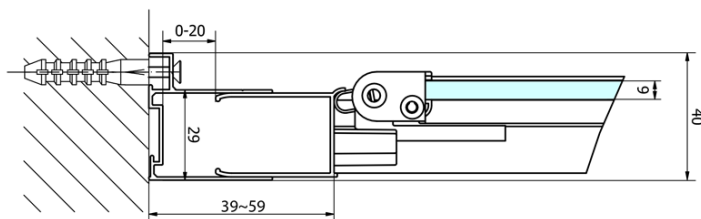

Głębokość: 900 mm

Właściwości

Kolor profilu: Chrom - Aluminium polerowane

Kształt: Kabiny prysznicowe prostokątne

Typ otwierania: Składane

Kierunek otwierania: Uniwersalne

Szerokość wejścia: 625 mm

Rodzaj szkła: Szkło czyste

Grubość szkła: 6 mm

Właściwości: Z profilami

Waga / szt.: 59.0 kg

Opakowanie: 2 szt.

Gwarancja: 2 lata

EASY kabina prysznicowa 1000x900mm, drzwi składane, L/R, szkło czyste

Karta techniczna

Type	EL1970	EL1980	EL1990	EL1910
B	686~726	786~826	886~926	986~1026
C	390	480	550	625