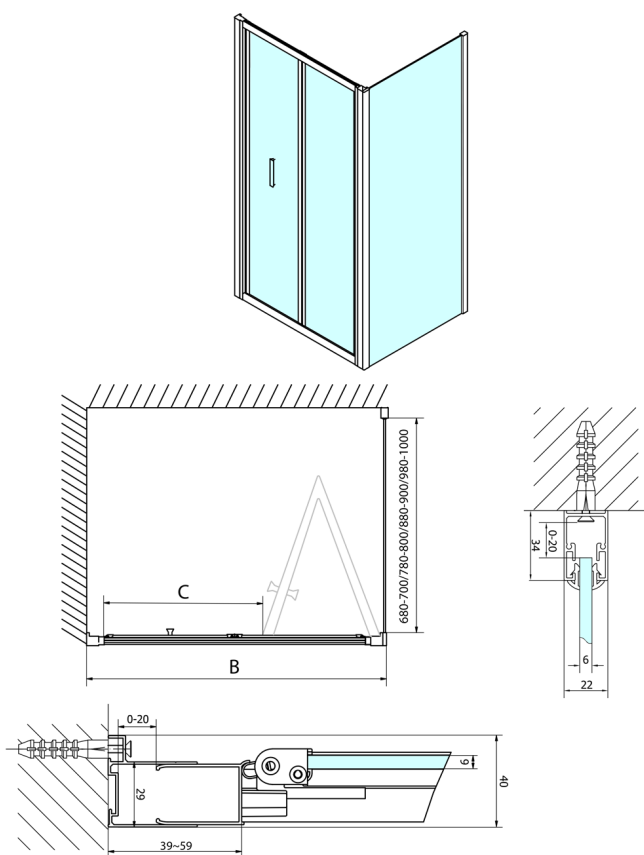

EASY kabina prysznicowa 1000x900mm, drzwi składane, L/R, szkło czyste

Kod: EL1910EL3315

Rozmiary

Szerokość: 1000 mm

Wysokość: 1900 mm

Głębokość: 900 mm

Właściwości

Gwarancja: 2 lata

Karta techniczna

| Type | EL1970 | EL1980 | EL1990 | EL1910 |
|------|---------|---------|---------|----------|
| B | 686-726 | 786-826 | 886-926 | 986-1026 |
| C | 390 | 480 | 550 | 625 |