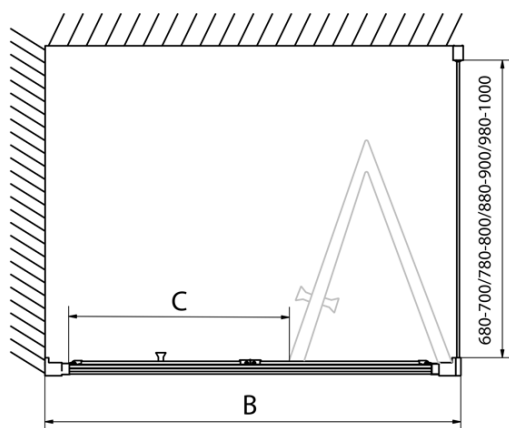

Głębokość: 800 mm

Właściwości

Kolor profilu: Chrom - Aluminium polerowane

Kształt: Kabiny prysznicowe prostokątne

Typ otwierania: Składane

Kierunek otwierania: Uniwersalne

Szerokość wejścia: 625 mm

Rodzaj szkła: Szkło czyste

Grubość szkła: 6 mm

Właściwości: Z profilami

Waga / szt.: 56.0 kg

Opakowanie: 2 szt.

Gwarancja: 2 lata

EASY kabina prysznicowa 1000x800mm, drzwi składane, L/R, szkło czyste

Karta techniczna

Type	EL1970	EL1980	EL1990	EL1910
B	686~726	786~826	886~926	986~1026
C	390	480	550	625