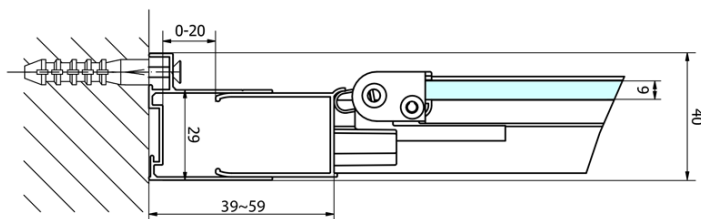

Głębokość: 800 mm

Właściwości

Kolor profilu: Chrom - Aluminium polerowane

Kształt: Kabiny prysznicowe prostokątne

Typ otwierania: Składane

Kierunek otwierania: Uniwersalne

Szerokość wejścia: 625 mm

Rodzaj szkła: Szkło czyste

Grubość szkła: 6 mm

Właściwości: Z profilami

Waga / szt.: 56.0 kg

Opakowanie: 2 szt.

Gwarancja: 2 lata

EASY kabina prysznicowa 1000x800mm, drzwi składane, L/R, szkło czyste

Karta techniczna

Type	EL1970	EL1980	EL1990	EL1910
B	686~726	786~826	886~926	986~1026
C	390	480	550	625