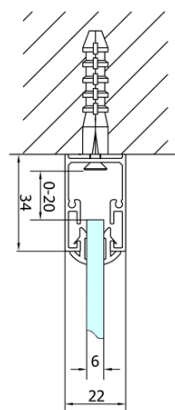

Głębokość: 800 mm

Właściwości

Kolor profilu: Chrom - Aluminium polerowane

Kształt: Kabiny prysznicowe prostokątne

Typ otwierania: Składane

Kierunek otwierania: Uniwersalne

Szerokość wejścia: 625 mm

Rodzaj szkła: Szkło czyste

Grubość szkła: 6 mm

Właściwości: Z profilami

Waga / szt.: 56.0 kg

Opakowanie: 2 szt.

Gwarancja: 2 lata

EASY kabina prysznicowa 1000x800mm, drzwi składane, L/R, szkło czyste

Karta techniczna

Type	EL1970	EL1980	EL1990	EL1910
B	686~726	786~826	886~926	986~1026
C	390	480	550	625