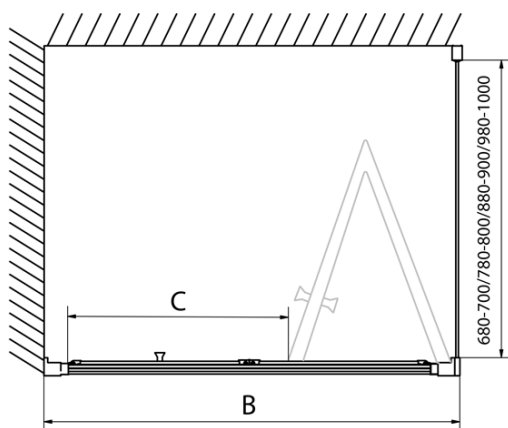

Głębokość: 800 mm

Właściwości

Kolor profilu: Chrom - Aluminium polerowane

Kształt: Kabiny prysznicowe prostokątne

Typ otwierania: Składane

Kierunek otwierania: Uniwersalne

Szerokość wejścia: 625 mm

Rodzaj szkła: Szkło czyste

Grubość szkła: 6 mm

Właściwości: Z profilami

Waga / szt.: 56.0 kg

Opakowanie: 2 szt.

Gwarancja: 2 lata

EASY kabina prysznicowa 1000x800mm, drzwi składane, L/R, szkło czyste

Karta techniczna

Type	EL1970	EL1980	EL1990	EL1910
B	686~726	786~826	886~926	986~1026
C	390	480	550	625