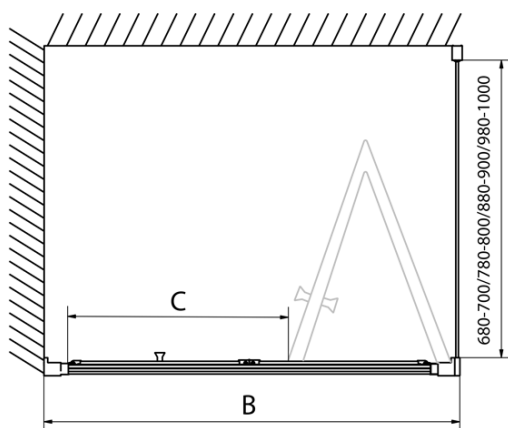

Głębokość: 700 mm

Właściwości

Kolor profilu: Chrom - Aluminium polerowane

Kształt: Kabiny prysznicowe prostokątne

Typ otwierania: Składane

Kierunek otwierania: Uniwersalne

Szerokość wejścia: 625 mm

Rodzaj szkła: Szkło czyste

Grubość szkła: 6 mm

Właściwości: Z profilami

Waga / szt.: 53.0 kg

Opakowanie: 2 szt.

Gwarancja: 2 lata

EASY kabina prysznicowa 1000x700mm, drzwi składane, L/R, szkło czyste

Karta techniczna

Type	EL1970	EL1980	EL1990	EL1910
B	686~726	786~826	886~926	986~1026
C	390	480	550	625