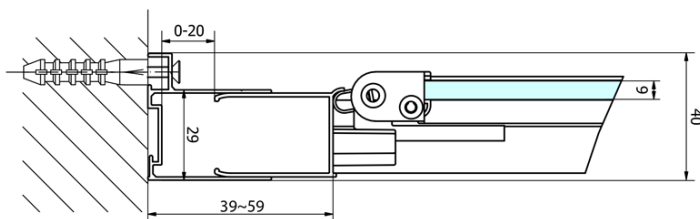

Głębokość: 700 mm

Właściwości

Kolor profilu: Chrom - Aluminium polerowane

Kształt: Kabiny prysznicowe prostokątne

Typ otwierania: Składane

Kierunek otwierania: Uniwersalne

Szerokość wejścia: 625 mm

Rodzaj szkła: Szkło czyste

Grubość szkła: 6 mm

Właściwości: Z profilami

Waga / szt.: 53.0 kg

Opakowanie: 2 szt.

Gwarancja: 2 lata

EASY kabina prysznicowa 1000x700mm, drzwi składane, L/R, szkło czyste

Karta techniczna

Type	EL1970	EL1980	EL1990	EL1910
B	686~726	786~826	886~926	986~1026
C	390	480	550	625