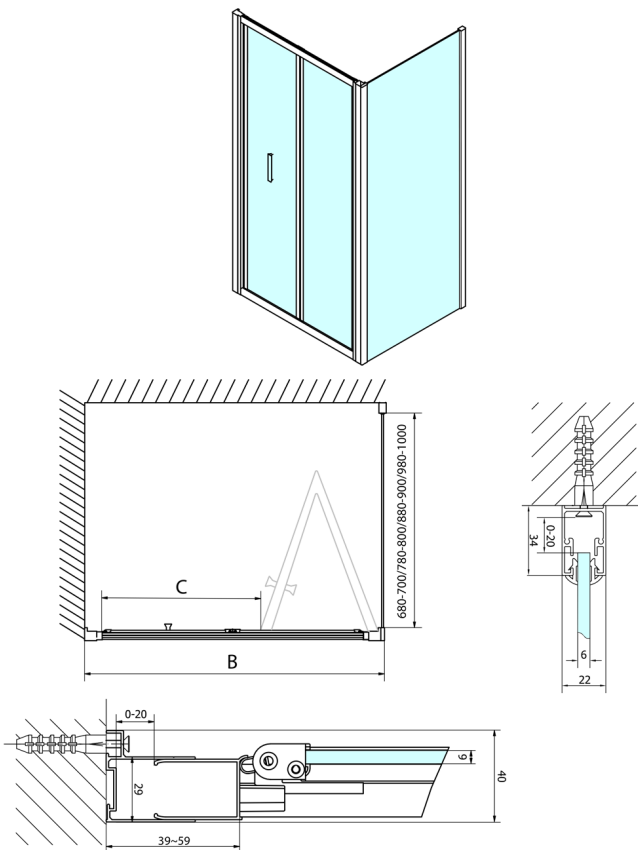

EASY kabina prysznicowa 1000x700mm, drzwi składane, L/R, szkło czyste

Kod: EL1910EL3115

Rozmiary

Szerokość: 1000 mm

Wysokość: 1900 mm

Głębokość: 700 mm

Właściwości

Gwarancja: 2 lata

Karta techniczna

Type	EL1970	EL1980	EL1990	EL1910
B	686-726	786-826	886-926	986-1026
C	390	480	550	625