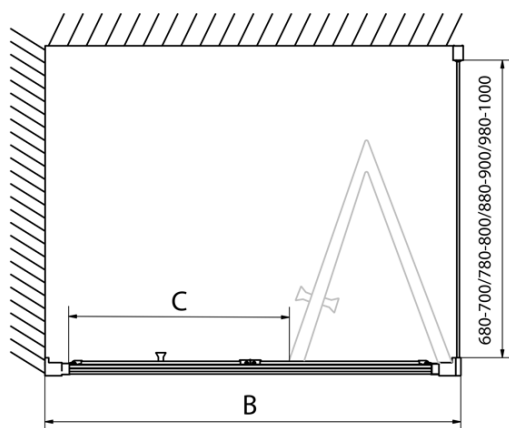

EASY kabina prysznicowa 900x1000mm, drzwi składane, lewa/prawa, czyste szkło

Karta techniczna

Type	EL1970	EL1980	EL1990	EL1910
B	686~726	786~826	886~926	986~1026
C	390	480	550	625