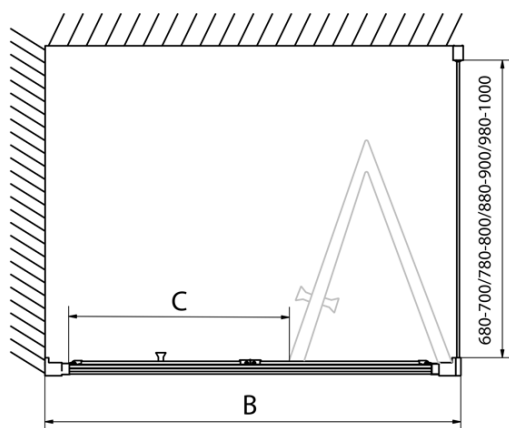

Głębokość: 1000 mm

Właściwości

Kolor profilu: Chrom - Aluminium polerowane

Kształt: Kabiny prysznicowe prostokątne

Typ otwierania: Składane

Kierunek otwierania: Uniwersalne

Szerokość wejścia: 550 mm

Rodzaj szkła: Szkło czyste

Grubość szkła: 6 mm

Właściwości: Z profilami

Waga / szt.: 59.0 kg

Opakowanie: 2 szt.

Gwarancja: 2 lata

EASY kabina prysznicowa 900x1000mm, drzwi składane, lewa/prawa, czyste szkło

Karta techniczna

Type	EL1970	EL1980	EL1990	EL1910
B	686~726	786~826	886~926	986~1026
C	390	480	550	625