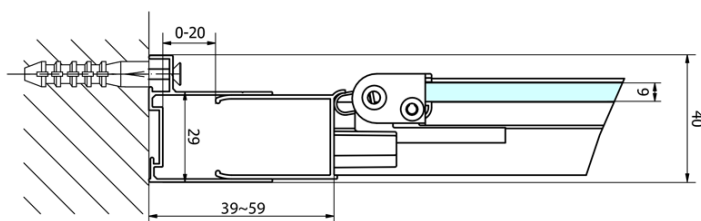

EASY kabina prysznicowa 900x1000mm, drzwi składane, lewa/prawa, czyste szkło

Karta techniczna

Type	EL1970	EL1980	EL1990	EL1910
B	686~726	786~826	886~926	986~1026
C	390	480	550	625