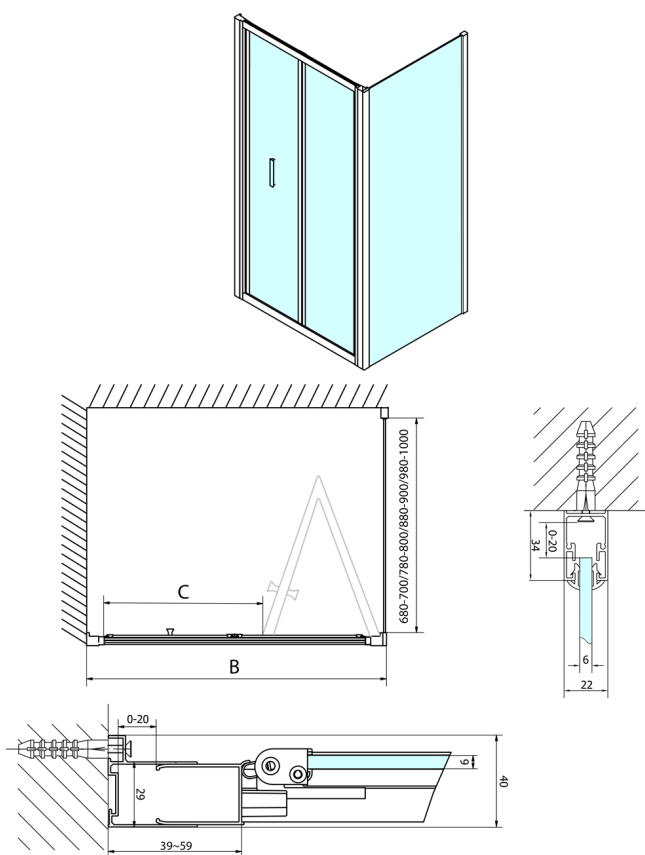

**EASY kabina prysznicowa 900x1000mm, drzwi składane, lewa/prawa, czyste szkło**

**Kod:** EL1990EL3415

**Rozmiary**

Szerokość: 900 mm  
 Wysokość: 1900 mm  
 Głębokość: 1000 mm

**Właściwości**

Gwarancja: 2 lata

**Karta techniczna**

Type	EL1970	EL1980	EL1990	EL1910
B	686-726	786-826	886-926	986-1026
C	390	480	550	625