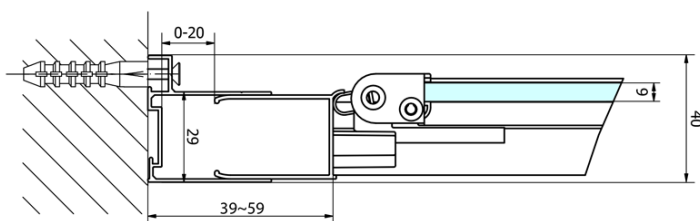

Głębokość: 900 mm

Właściwości

Kolor profilu: Chrom - Aluminium polerowane

Kształt: Kabiny prysznicowe kwadratowe

Typ otwierania: Składane

Kierunek otwierania: Uniwersalne

Szerokość wejścia: 550 mm

Rodzaj szkła: Szkło czyste

Grubość szkła: 6 mm

Właściwości: Z profilami

Waga / szt.: 56.0 kg

Opakowanie: 2 szt.

Gwarancja: 2 lata

EASY kabina prysznicowa 900x900mm, drzwi składane, L/R wariant, czyste szkło

Karta techniczna

Type	EL1970	EL1980	EL1990	EL1910
B	686~726	786~826	886~926	986~1026
C	390	480	550	625