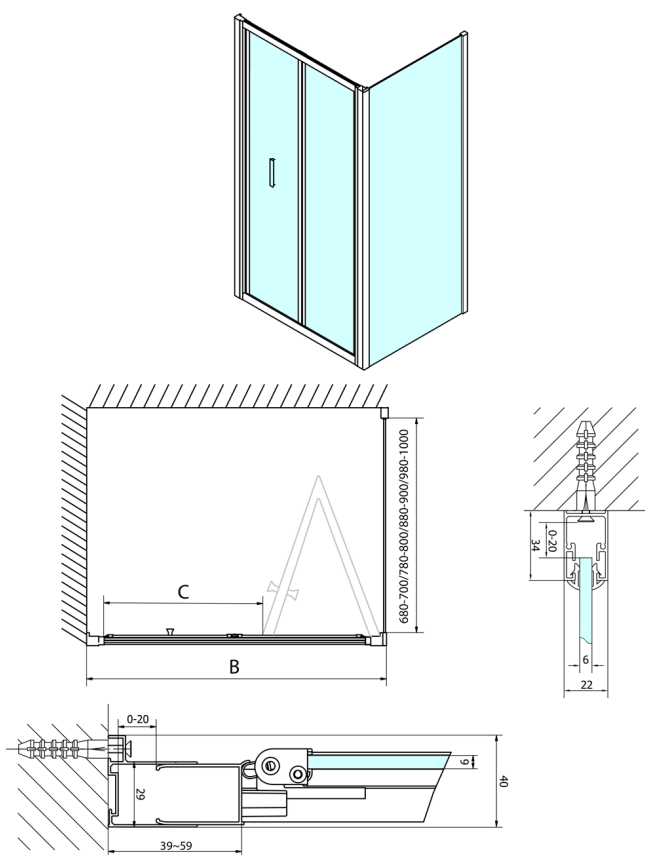

EASY kabina prysznicowa 900x900mm, drzwi składane, L/R wariant, czyste szkło

Kod: EL1990EL3315

Rozmiary

Szerokość: 900 mm
 Wysokość: 1900 mm
 Głębokość: 900 mm

Właściwości

Gwarancja: 2 lata

Karta techniczna

Type	EL1970	EL1980	EL1990	EL1910
B	686-726	786-826	886-926	986-1026
C	390	480	550	625