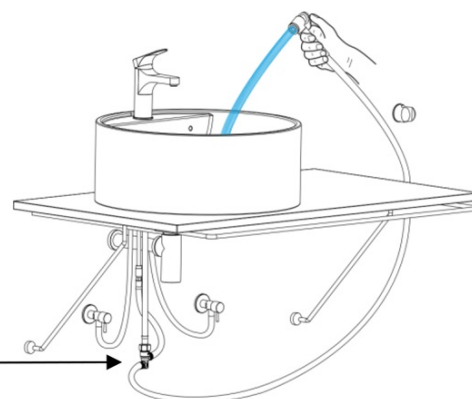

CORNELI bateria umywalkowa z prysznicem
bidetowym, chrom

SAPHO

Karta techniczna

AUTOMATIC DIVERTER