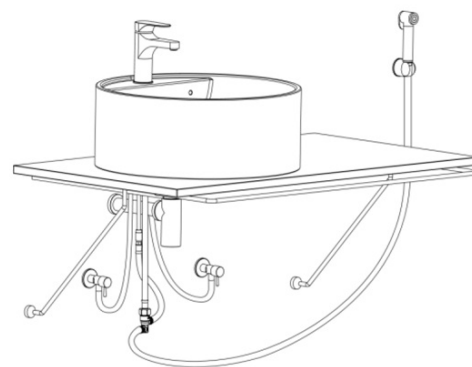

CORNELI bateria umywalkowa z prysznicem
bidetowym, chrom

SAPHO

Karta techniczna

AUTOMATIC DIVERTER