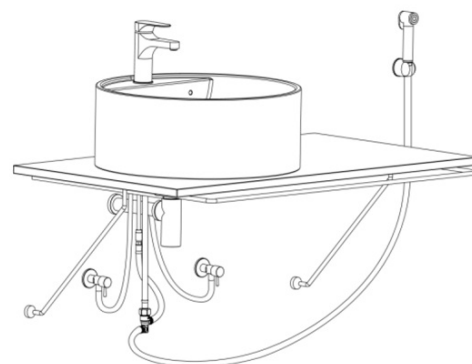

CORNELI bateria umywalkowa z prysznicem
bidetowym, chrom

Karta techniczna

AUTOMATIC DIVERTER