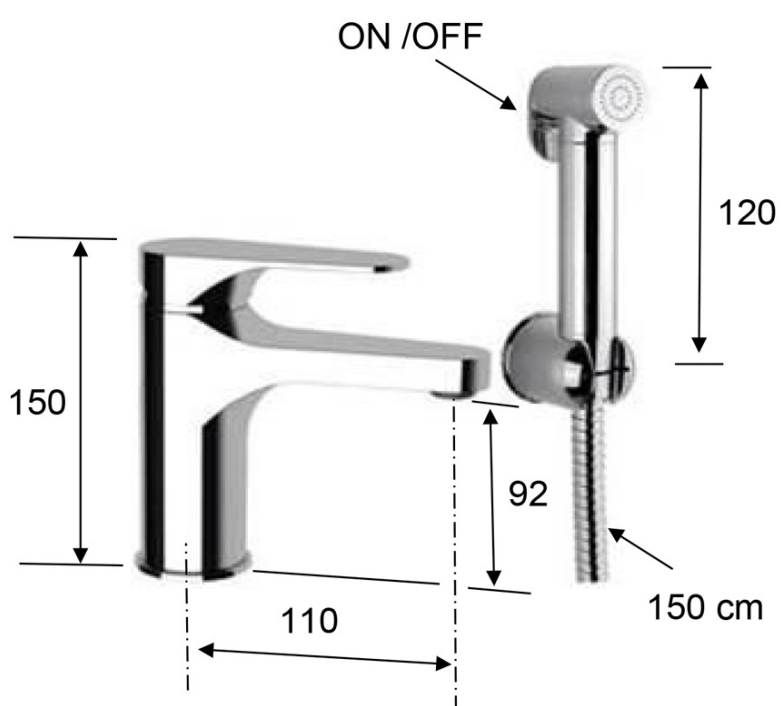

CORNELI bateria umywalkowa z prysznicem
bidetowym, chrom

Karta techniczna

AUTOMATIC DIVERTER