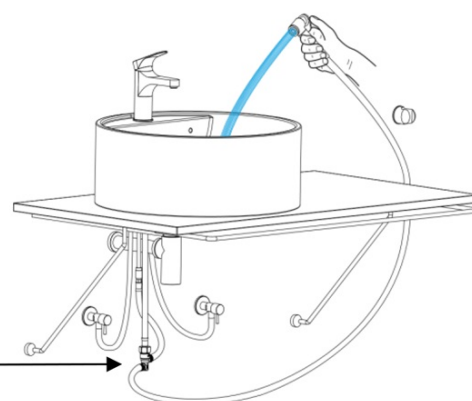

CORNELI bateria umywalkowa z prysznicem
bidetowym, chrom

Karta techniczna

AUTOMATIC DIVERTER