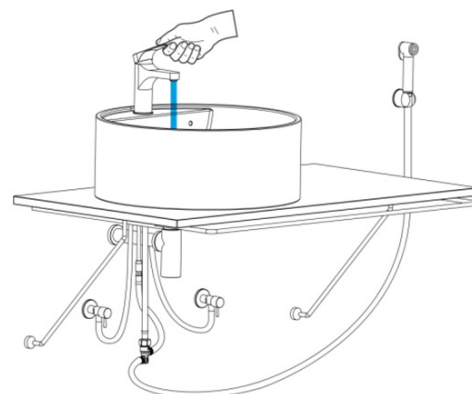

CORNELI bateria umywalkowa z prysznicem
bidetowym, chrom

Karta techniczna

AUTOMATIC DIVERTER