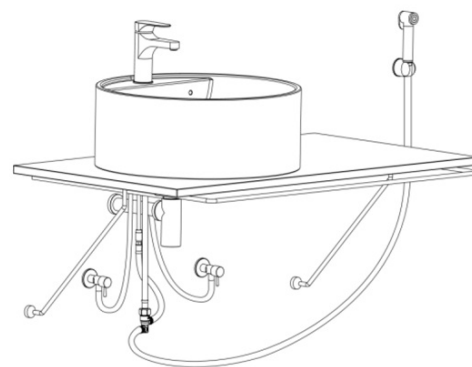

CORNELI bateria umywalkowa z prysznicem
bidetowym, chrom

Karta techniczna

AUTOMATIC DIVERTER