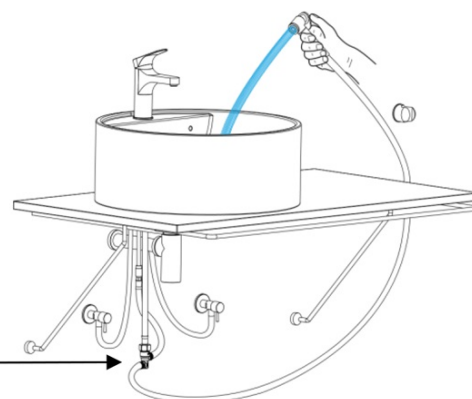

CORNELI bateria umywalkowa z prysznicem
bidetowym, chrom

Karta techniczna

AUTOMATIC DIVERTER