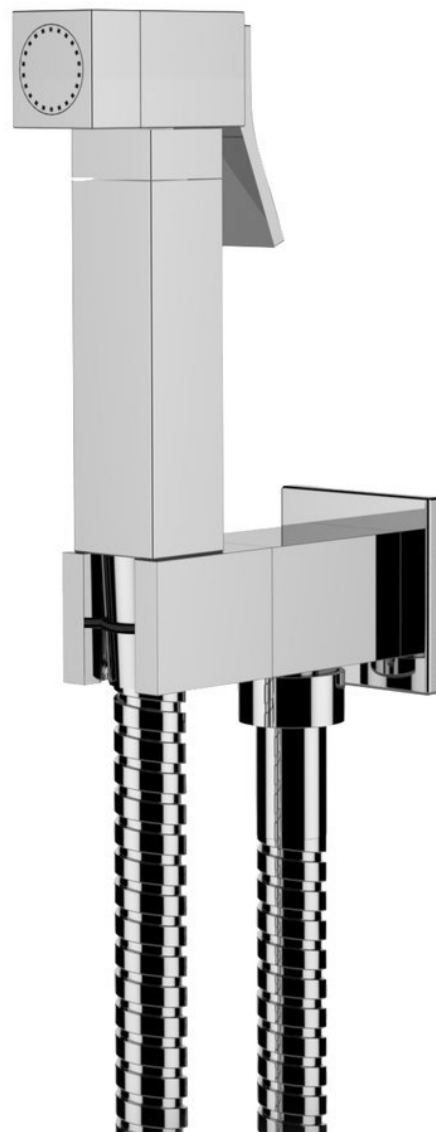

# Zawór bidetowy z blokadą bezpieczeństwa, słuchawka i wąż w zestawie, chrom

 **SAPHO**

Kod: DB108

## Rozmiary

Szerokość: 48 mm

Głębokość: 88 mm

## Właściwości

Kolor: Chrom

Materiał: Mosiądz

Kształt: Kanciaste

Instalacja: Ściana

Waga / szt.: 1.45 kg

Opakowanie: 1 szt.

Gwarancja: 2 lata

Zawór bidetowy z blokadą bezpieczeństwa, słuchawka i wąż w zestawie, chrom

 SAPHO

Karta techniczna