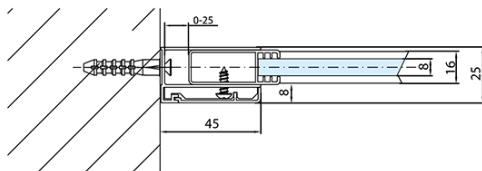

MODULAR SHOWER parawan wannowy 1000x1500mm, szkło czyste

Kod: BMS1-100

Podstawowe informacje

Marka: Polysan

Rozmiary

Szerokość: 1000 mm

Wysokość: 1500 mm

Właściwości

Kolor profilu: Chrom - Aluminium polerowane

Typ otwierania: Jednoczęściowa stała

Rodzaj szkła: Szkło czyste

Wykończenie szkła: Antidrop

Grubość szkła: 8 mm

Waga / szt.: 34.0 kg

Opakowanie: 1 szt.

Gwarancja: 2 lata

Polecamy dokupić

1 szt. Wspornik do MS, narożny 500 mm, chrom (Kod: MSBR2)

MODULAR SHOWER parawan wannowy
1000x1500mm, szkło czyste

Karta techniczna

| MODEL | A |
|----------|----------|
| BMS1-70 | 676-700 |
| BMS1-75 | 726-750 |
| BMS1-80 | 776-800 |
| BMS1-90 | 876-900 |
| BMS1-100 | 976-1000 |