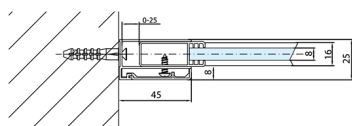

MODULAR SHOWER parawan wannowy 750x1500mm, szkło czyste

Kod: BMS1-75

Rozmiary

Szerokość: 750 mm

Wysokość: 1500 mm

Właściwości

Gwarancja: 2 lata

Karta techniczna