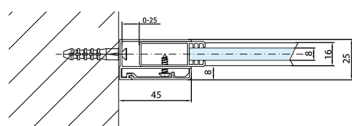

MODULAR SHOWER parawan wannowy 700x1500mm, szkło czyste

Kod: BMS1-70

Rozmiary

Szerokość: 700 mm

Wysokość: 1500 mm

Właściwości

Gwarancja: 2 lata

Karta techniczna